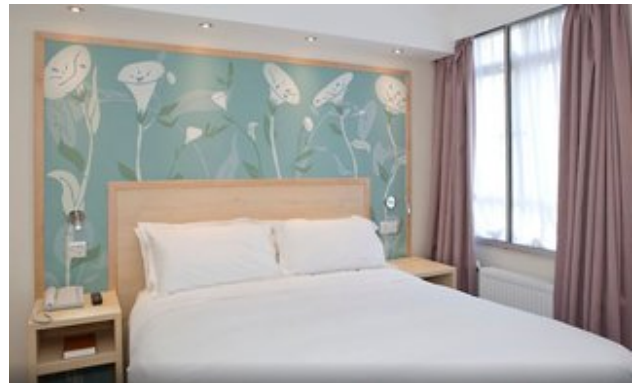

## Hotel Bedford

---

London

**Kategorie:** 3

**Hotelbeschrieb:**

**Lage**

Beliebtes Mittelklassehotel mit modernem Ambiente, nahe Russel Square und British Museum. Oxford Street, die Theater des Westends und Covent Garden sind ca. 15 Gehminuten entfernt. Restaurants, Bars und Einkaufsmöglichkeiten in Gehdistanz. Bus in ca. 100m, U-Bahn in ca. 250 m erreichbar.

**Infrastruktur**

Réception, Restaurant mit Terrasse (Frühstücksbuffet), Lounge-Bar, Lift, kostenloses WLAN, gepflegter Garten/Innenhof

**Unterkunft**

180 helle, individuell und freundlich eingerichtete Nichtraucher-Zimmer, 6 Etagen. Zimmer mit Bad/Dusche, WC, Föhn (auf Anfrage), Telefon, TV, Kaffee-/Teekocher, Teppichboden.